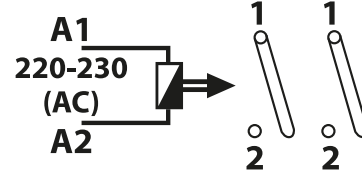

BAĞLANTI ŞEMASI

Adres: Dudullu OSB; 1. Cadde; No: 23 34776 Ümraniye - İSTANBUL / TÜRKİYE **Tel:** +90 216 313 01 10 **Faks:** +90 216 314 16 15 **Satış Faks:** +90 216 365 71 71
E-mail: iletisim@entes.com.tr **Web:** www.entes.com.tr **Teknik Destek Çağrı Merkezi:** 0850 888 84 25 **Koordinatlar:** 40,995852 N, 29,178398 E

YURTIÇİ BÖLGELERİMİZ

İSTANBUL: iletisim@entes.com.tr / Tel: 0216 313 01 10 / Faks: 0216 314 16 15
ANKARA: ankara@entes.com.tr / Tel: 0 312 311 06 87 / Faks: 0 312 311 06 88
İZMİR: izmir@entes.com.tr / Tel: 0 232 469 11 99 / Faks: 0 232 469 91 92
BURSA: bursa@entes.com.tr / Tel: 0 224 443 55 81 / Faks: 0 224 443 55 91

GAZİANTEP: gaziantep@entes.com.tr / Tel: 0 342 324 20 07 / Faks: 0 342 324 20 01
KONYA: konya@entes.com.tr / Tel: 0 332 236 29 26 / Faks: 0 332 236 29 96
SAMSUN: samsun@entes.com.tr / Tel: 0 549 745 94 11
ADANA: adana@entes.com.tr / Tel: 0 538 394 59 24
DENİZLİ: denizli@entes.com.tr / Tel: 0 533 894 32 53