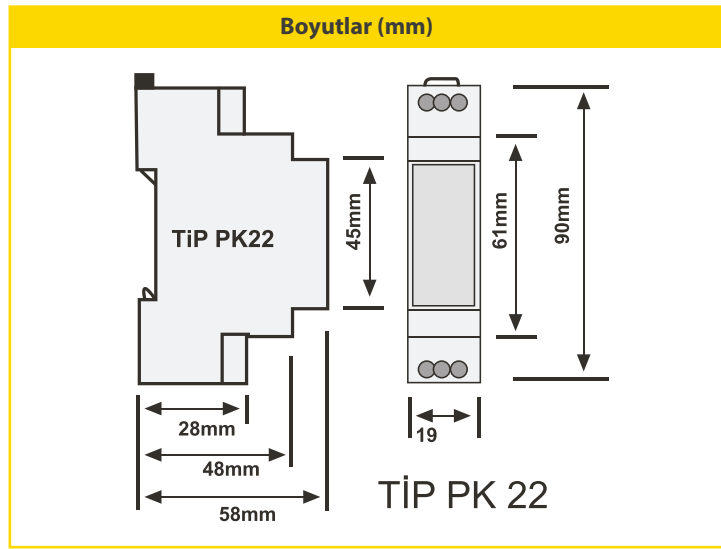

BAĞLANTI ŞEMASI

Adres: Dudullu OSB; 1. Cadde; No: 23 34776 Ümraniye - İSTANBUL / TÜRKİYE **Tel:** +90 216 313 01 10 **Faks:** +90 216 314 16 15 **Satış Faks:** +90 216 365 71 71
E-mail: iletisim@entes.com.tr **Web:** www.entes.com.tr **Teknik Destek Çağrı Merkezi:** 0850 888 84 25 **Koordinatlar:** 40,995852 N, 29,178398 E

YURTIÇİ BÖLGELERİMİZ

İSTANBUL: iletisim@entes.com.tr / Tel: 0216 313 01 10 / Faks: 0216 314 16 15
ANKARA: ankara@entes.com.tr / Tel: 0 312 311 06 87 / Faks: 0 312 311 06 88
İZMİR: izmir@entes.com.tr / Tel: 0 232 469 11 99 / Faks: 0 232 469 91 92
BURSA: bursa@entes.com.tr / Tel: 0 224 443 55 81 / Faks: 0 224 443 55 91

GAZİANTEP: gaziantep@entes.com.tr / Tel: 0 342 324 20 07 / Faks: 0 342 324 20 01
KONYA: konya@entes.com.tr / Tel: 0 332 236 29 26 / Faks: 0 332 236 29 96
SAMSUN: samsun@entes.com.tr / Tel: 0 549 745 94 11
ADANA: adana@entes.com.tr / Tel: 0 538 394 59 24
DENİZLİ: denizli@entes.com.tr / Tel: 0 533 894 32 53