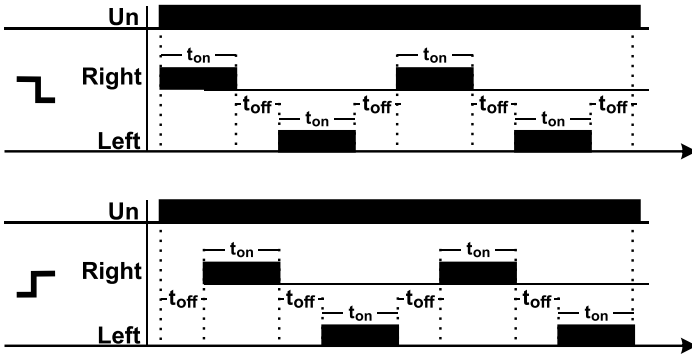

FONKSİYON

BAĞLANTI ŞEMASI

Adres: Dudullu OSB; 1. Cadde; No: 23 34776 Ümraniye - İSTANBUL / TÜRKİYE **Tel:** +90 216 313 01 10 **Faks:** +90 216 314 16 15 **Satış Faks:** +90 216 365 71 71
E-mail: iletisim@entes.com.tr **Web:** www.entes.com.tr **Teknik Destek Çağrı Merkezi:** 0850 888 84 25 **Koordinatlar:** 40,995852 N, 29,178398 E

YURTIÇİ BÖLGELERİMİZ

İSTANBUL: iletisim@entes.com.tr / Tel: 0216 313 01 10 / Faks: 0216 314 16 15
ANKARA: ankara@entes.com.tr / Tel: 0 312 311 06 87 / Faks: 0 312 311 06 88
İZMİR: izmir@entes.com.tr / Tel: 0 232 469 11 99 / Faks: 0 232 469 91 92
BURSA: bursa@entes.com.tr / Tel: 0 224 443 55 81 / Faks: 0 224 443 55 91

GAZİANTEP: gaziantep@entes.com.tr / Tel: 0 342 324 20 07 / Faks: 0 342 324 20 01
KONYA: konya@entes.com.tr / Tel: 0 332 236 29 26 / Faks: 0 332 236 29 96
SAMSUN: samsun@entes.com.tr / Tel: 0 549 745 94 11
ADANA: adana@entes.com.tr / Tel: 0 538 394 59 24
DENİZLİ: denizli@entes.com.tr / Tel: 0 533 894 32 53